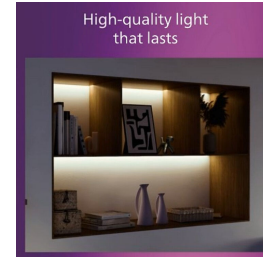

Montaje adaptable para pared o techo Material de alta calidad

Material duradero y atractivo para una inversión atractiva y de larga duración.

Especificaciones

Características de la bombilla

- Uso previsto: Interior

Diseño y acabado

- Color: Negro
- Material: Vidrio, Metal

Medio ambiente

- Eliminación del producto: Al final de su vida útil (económica), elimina el producto de acuerdo con las normas locales y no lo deseches con la basura doméstica normal. La correcta eliminación del producto ayudará a evitar posibles consecuencias negativas para el medio ambiente y la salud humana.

Características/accesorios adicionales incluidos

- Cabezal de foco ajustable: Regulable: arriba y abajo
- Sistema de montaje click!FIX: Sí
- Regulable con mando a distancia: No
- LED integrado: No
- Mando a distancia incluido: No

Características de la luz

- Tiempo de encendido hasta alcanzar el 60 % de luz: <2

Varios

- Diseñada especialmente para: Cocina, Dormitorio, Comedor, Garaje, Salón, Hall
- Estilo: Contemporáneo
- Tipo: Focos de techo/pared
- EyeComfort: No
- Características adicionales: ClickFix