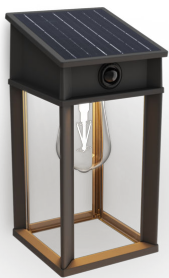

PHILIPS

Apliques murales
Geri EU,

Sola ultraeficiente

2700 k

Negro

De sol a
sol; Sensor; Solar; Estanco al
agua

8720169361829

De larga duración con lámpara y pilas reemplazables

Philips Geri es una luz solar fiable que dura más tiempo, reduce el consumo de energía y apoya la sostenibilidad, y es realmente duradera con lámpara y pilas reemplazables. Protegidas por el revestimiento PowerShield, tus luces de exterior pueden tener una belleza duradera.