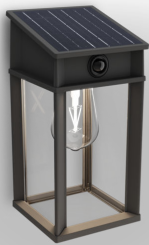

# PHILIPS

Apliques murales  
Geri EU,

Sola ultraeficiente

4000 K

Negro

De sol a  
sol; Sensor; Solar; Estanco al  
agua

8720169361843

## De larga duración con lámpara y pilas reemplazables

Philips Geri es una luz solar fiable que dura más tiempo, reduce el consumo de energía y apoya la sostenibilidad, y es realmente duradera con lámpara y pilas reemplazables. Protegidas por el revestimiento PowerShield, tus luces de exterior pueden tener una belleza duradera.