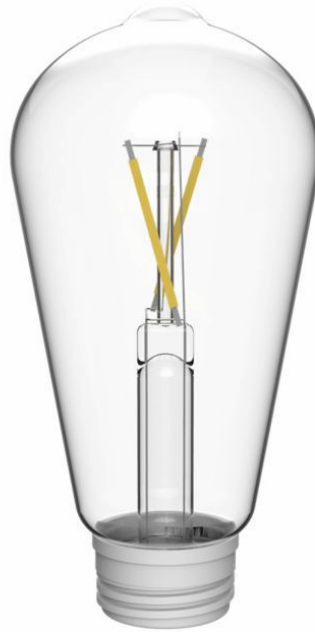

PHILIPS

Bombilla con
filamento ST64 40 K

Sola ultraeficiente

4000 K

Cristal

Solar

8720169362000

De larga duración con lámpara y pilas reemplazables

Bombilla solar Philips diseñada especialmente para luminarias de exterior UltraEfficient.

Soluciones de iluminación sostenible

- Larga duración, de hasta 15.000 horas

Luz de alta calidad

- Luz blanca fría de 4000 K

Luz blanca fría de 4000 K

¿Sabías que los diferentes tonos de luz blanca se identifican por diferentes temperaturas de color, que se miden en Kelvin (K)? Las temperaturas de color más bajas producen una luz blanca cálida y acogedora, mientras que las temperaturas de color más altas producen una luz blanca más energizante y fría. Esta luminaria produce una luz blanca fría de 4000 K.

Consumo de energía

- Consumo de energía: 2,5

Dimensiones y peso del producto

- Peso neto: 0,04 kg
- Altura global: 130 mm
- Longitud global: 60 mm
- Anchura global: 60 mm

Servicio

- Garantía: 2 años

Especificaciones técnicas