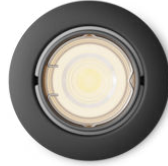

# PHILIPS

Luz empotrada  
Peridot

Luces empotrables

Sin bombilla

Negro

8720169376083