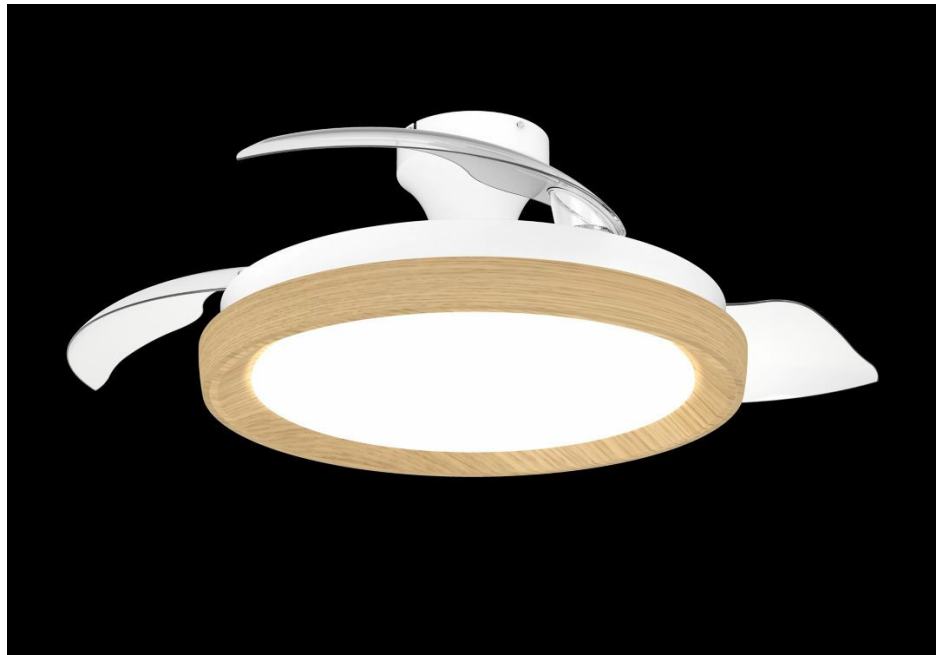

PHILIPS

Plafón con ventilador Bliss

Ventilador de techo con luz LED

2700/6500 K

Madera

Regulable;Mando a distancia;Ajustable blanco

8721103128294

Ventilador de techo con pala retráctil y luz LED regulable y ajustable

El ventilador de techo Philips Bliss con aspas retráctiles y luz LED mantendrá tus espacios interiores bien iluminados, cómodos y con estilo durante todo el día y todo el año. Con un diseño aerodinámico optimizado de las aspas, un potente flujo de aire y dos direcciones de ventilación, este ventilador de techo te ofrece un rendimiento constante: refresca rápido en verano y mueve el aire de forma eficiente en invierno. El motor ultrasilencioso no interrumpe tu descanso ni tu concentración, mientras que el soporte estable en el techo y las aspas perfectamente equilibradas reducen las vibraciones. La luz te da la alta calidad y la flexibilidad que esperas de Philips. Crea el ambiente perfecto para cada momento con regulación suave de intensidad (hasta el 5 %) y luz blanca ajustable, desde blanco cálido (3000 K) hasta luz de día fría (6500 K). Además, el mando a distancia RF mejorado te permite controlar el ventilador de techo con luz LED desde cualquier punto de tu casa, sin necesidad de apuntar directamente al ventilador.

Mando a distancia intuitivo

Con un mando a distancia RF intuitivo, puedes controlar el ventilador de techo con luz LED desde cualquier punto de tu casa, sin necesidad de apuntar directamente al ventilador.

Varios

- Diseñada especialmente para: Dormitorio, Salón
- Estilo: Contemporáneo
- Tipo: Ventilador de techo con luz LED
- EyeComfort: Sí
- Innovaciones LED: EyeComfort
- Características adicionales: Regulable, Mando a distancia, Blanco ajustable