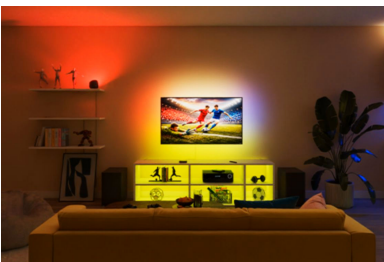

Modos de luz

- Luz blanca regulable

Formato

- Diseño elegante

Destacados

La instalación es muy sencilla

1. Descarga la aplicación WiZ2. Enciende tu luz3. Conecta la luz a la Wi-Fi

Creación de ambientes sencilla

Llena tu espacio de colores vivos con modos de iluminación estáticos y dinámicos que puedes personalizar según tu estado de ánimo.

Iluminación envolvente

Transforma tu experiencia de entretenimiento en casa sincronizando las luces con la música y los vídeos; se requiere un dispositivo de sincronización.