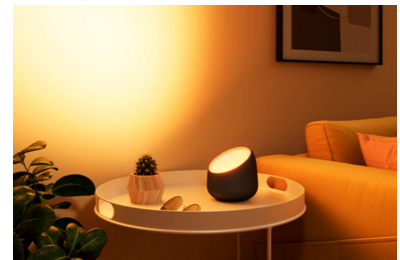

Llena tu espacio de colores vivos con modos de iluminación estáticos y dinámicos que puedes personalizar según tu estado de ánimo.

Iluminación envolvente

Transforma tu experiencia de entretenimiento en casa sincronizando las luces con la música y los vídeos; se requiere un dispositivo de sincronización.

Ajusta fácilmente desde tonos fríos y azulados (6500 K), que mejoran la visibilidad y la concentración, hasta tonos suaves y cálidos (2200 K), ideales para relajarse por la noche.

Diseño elegante

Disponible en blanco y negro, esta pequeña y elegante lámpara está diseñada para integrarse a la perfección en cualquier estilo de decoración.