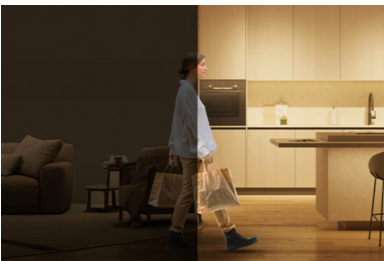

Detección de movimiento SpaceSense

Convierte tus luces en sensores de movimiento mediante la tecnología SpaceSense integrada, para que se enciendan automáticamente cuando entras en la habitación: solo necesitas dos o más luces o dispositivos conectados con WiZ.