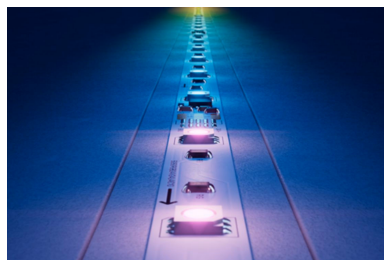

Sincronización con música

Siente el ritmo con Music Sync. Sincroniza fácilmente tus luces con tus canciones favoritas utilizando el micrófono de tu smartphone.

Compatible con Matter

Controla todo a tu manera con tu asistente doméstico inteligente preferido: compatible con Matter para una integración perfecta con Alexa, Google Home y Apple Home.

Luz multicolor

Esta tira de luces puede crear varios colores a la vez, creando deslumbrantes efectos de iluminación multicolor, como arcoíris y destellos.

Color vibrante

Elige entre millones de colores para crear una iluminación ambiente que se adapte a cualquier estado de ánimo.