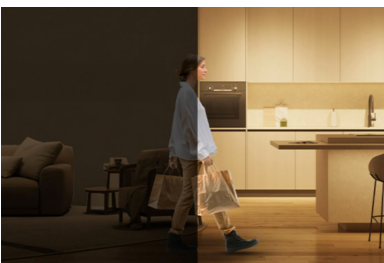

Detección de movimiento SpaceSense

Convierte tus luces en sensores de movimiento mediante la tecnología SpaceSense integrada, para que se enciendan automáticamente cuando entras en la habitación: solo necesitas dos o más luces o dispositivos conectados con WiZ.