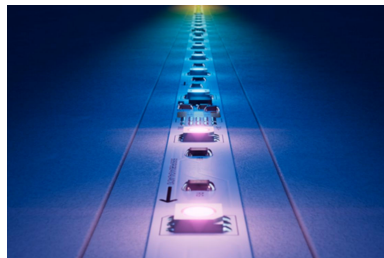

Sincronización con música

Siente el ritmo con Music Sync. Sincroniza fácilmente tus luces con tus canciones favoritas utilizando el micrófono de tu smartphone.

Compatible con Matter

Controla todo a tu manera con tu asistente doméstico inteligente preferido: compatible con Matter para una integración perfecta con Alexa, Google Home y Apple Home.

Luz multicolor

Esta tira de luces puede crear varios colores a la vez, creando deslumbrantes efectos de iluminación multicolor, como arcoíris y destellos.

Color vibrante

Elige entre millones de colores para crear una iluminación ambiente que se adapte a cualquier estado de ánimo.