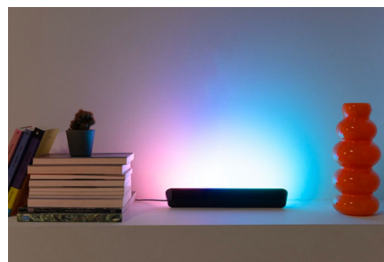

Dale un toque de iluminación multicolor dinámica a tu hogar con estas barras de luz degradadas (se incluyen dos). La tecnología RGBIC genera efectos de luz vibrantes en múltiples colores a la vez. Colócalas en horizontal, en vertical o detrás de tu televisor o monitor para crear el ambiente perfecto. Los modos preestablecidos te permiten cambiar fácilmente entre configuraciones de luz dinámicas y estáticas. Incluso puedes sincronizar tus barras de luz con la pantalla de tu televisor (se requiere hardware de sincronización) o hacer que bailen al ritmo de tus canciones favoritas.

Sincronización con música

Siente el ritmo con Music Sync. Sincroniza fácilmente tus luces con tus canciones favoritas utilizando el micrófono de tu smartphone.

Compatible con Matter

Controla todo a tu manera con tu asistente doméstico inteligente preferido: compatible con Matter para una integración perfecta con Alexa, Google Home y Apple Home.

Degradados suaves

Baña las paredes con varios colores a la vez, combinándolos de forma suave para crear bonitos efectos de degradado.

Iluminación envolvente

Transforma tu experiencia de entretenimiento en casa sincronizando las luces con la música y los vídeos; se requiere un dispositivo de sincronización.