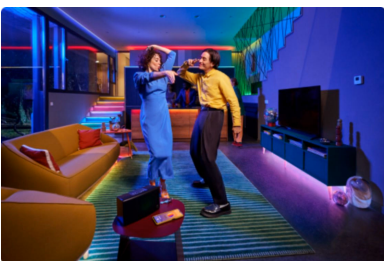

Sincronización con música

Siente el ritmo con Music Sync. Sincroniza fácilmente tus luces con tus canciones favoritas utilizando el micrófono de tu smartphone.