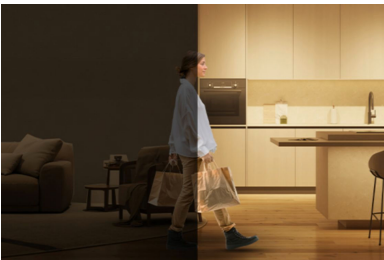

Dale un toque de iluminación multicolor dinámica a tu hogar con estas barras de luz degradadas (se incluyen dos). La tecnología RGBIC genera efectos de luz vibrantes en múltiples colores a la vez. Colócalas en horizontal, en vertical o detrás de tu televisor o monitor para crear el ambiente perfecto. Los modos preestablecidos te permiten cambiar fácilmente entre configuraciones de luz dinámicas y estáticas. Incluso puedes sincronizar tus barras de luz con la pantalla de tu televisor (se requiere hardware de sincronización) o hacer que bailen al ritmo de tus canciones favoritas.

- Degradados suaves
- Iluminación envolvente

Formato

- Múltiples opciones de montaje

Destacados

La instalación es muy sencilla

1. Descarga la aplicación WiZ2. Enciende tu luz3. Conecta la luz a la Wi-Fi

Detección de movimiento SpaceSense