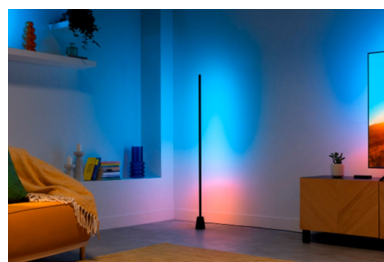

Dale un toque de iluminación multicolor dinámica a tu hogar con estas barras de luz degradadas (se incluyen dos). La tecnología RGBIC genera efectos de luz vibrantes en múltiples colores a la vez. Colócalas en horizontal, en vertical o detrás de tu televisor o monitor para crear el ambiente perfecto. Los modos preestablecidos te permiten cambiar fácilmente entre configuraciones de luz dinámicas y estáticas. Incluso puedes sincronizar tus barras de luz con la pantalla de tu televisor (se requiere hardware de sincronización) o hacer que bailen al ritmo de tus canciones favoritas.

Sincronización con música

Siente el ritmo con Music Sync. Sincroniza fácilmente tus luces con tus canciones favoritas utilizando el micrófono de tu smartphone.

Compatible con Matter

Controla todo a tu manera con tu asistente doméstico inteligente preferido: compatible con Matter para una integración perfecta con Alexa, Google Home y Apple Home.

Degradados suaves

Baña las paredes con varios colores a la vez, combinándolos de forma suave para crear bonitos efectos de degradado.

Iluminación envolvente

Transforma tu experiencia de entretenimiento en casa sincronizando las luces con la música y los vídeos; se requiere un dispositivo de sincronización.