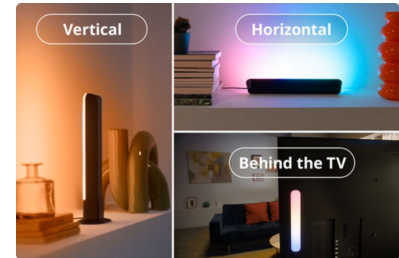

Sincronización con música

Siente el ritmo con Music Sync. Sincroniza fácilmente tus luces con tus canciones favoritas utilizando el micrófono de tu smartphone.

Compatible con Matter

Controla todo a tu manera con tu asistente doméstico inteligente preferido: compatible con Matter para una integración perfecta con Alexa, Google Home y Apple Home.

Degradados suaves

Baña las paredes con varios colores a la vez, combinándolos de forma suave para crear bonitos efectos de degradado.

Iluminación envolvente

Transforma tu experiencia de entretenimiento en casa sincronizando las luces con la música y los vídeos; se requiere un dispositivo de sincronización.

Múltiples opciones de montaje

Puedes colocar las barras de luz en horizontal o usar los soportes de montaje para colocarlas detrás del monitor o junto al televisor.

Especificaciones

Características de la bombilla