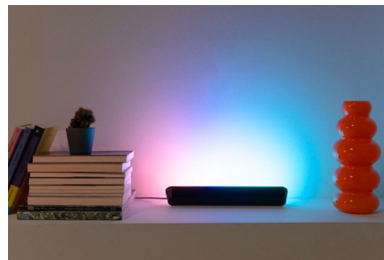

Transforma tu espacio con esta lámpara de pie con degradado. La tecnología RGBIC genera efectos de luz vibrantes en múltiples colores a la vez. Con un diseño elegante y minimalista, queda genial en cualquier estancia, mientras que los modos preestablecidos personalizables te permiten elegir entre animaciones dinámicas o suaves resplandores estáticos. Incluso puedes sincronizar la lámpara con la pantalla de tu televisor (se requiere hardware de sincronización) o hacer que baile al ritmo de tus canciones favoritas.

Sincronización con música

Siente el ritmo con Music Sync. Sincroniza fácilmente tus luces con tus canciones favoritas utilizando el micrófono de tu smartphone.

Compatible con Matter

Controla todo a tu manera con tu asistente doméstico inteligente preferido: compatible con Matter para una integración perfecta con Alexa, Google Home y Apple Home.

Diseño elegante

El estilo moderno y minimalista de esta lámpara se integra a la perfección en cualquier espacio, aportando un toque de sofisticación y elegancia a tu hogar.

Degradados suaves

Baña las paredes con varios colores a la vez, combinándolos de forma suave para crear bonitos efectos de degradado.

Iluminación envolvente

Transforma tu experiencia de entretenimiento en casa sincronizando las luces con la música y los vídeos; se requiere un dispositivo de sincronización.

Especificaciones

Características de la bombilla