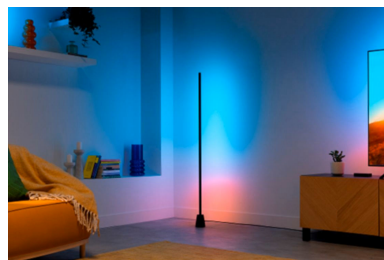

Iluminación envolvente

Transforma tu experiencia de entretenimiento en casa sincronizando las luces con la música y los vídeos; se requiere un dispositivo de sincronización.