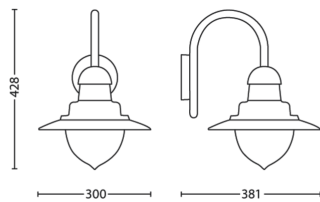

PHILIPS

Raindrop ulkoseinävalaisin
60W E27 (ei sisällä
lamppua)

myGarden

Ei sisällä lampua

Pronssi

Vesitiivis

01652/06/PN