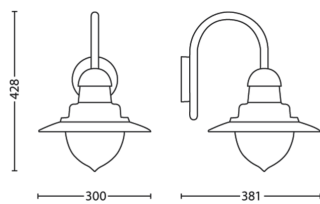

PHILIPS

Raindrop ulkoseinävalaisin
60W E27 (ei sisällä
lamppua)

myGarden

Ei sisällä lampua

Musta

Vesitiivis

01652/30/PN