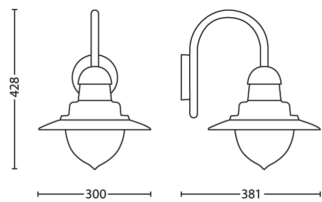

PHILIPS

Raindrop ulkoseinävalaisin
60W E27 (ei sisällä
lamppua)

myGarden

Ei sisällä lampua

Antrasiitti

Vesitiivis

01652/52/PN