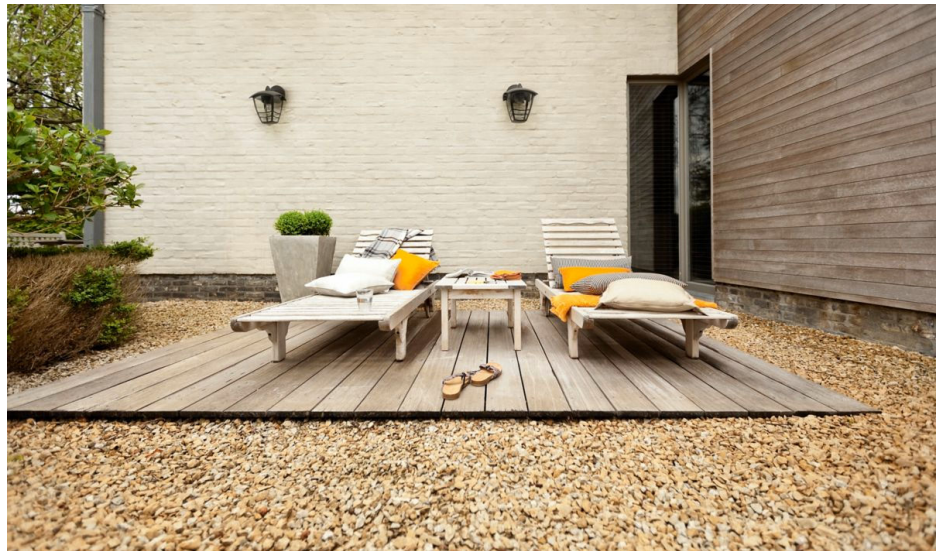

PHILIPS

Creek ulkoseinävalaisin
60W E27 (ei sisällä
lampua)

myGarden

Ei sisällä lampua

Musta

Vesitiivis

15381/30/16

Nauti kauniista puutarhasta

Luo sisäänkäyntiisi kaunis yksityiskohta tällä mustalla Philips myGardenin alaspäin valaisevalla seinävalaisimella. Laadukkaasta alumiinista valmistettu valaisin luo energiaa säästävää lämmintä valkoista valoa, jonka hohteessa voit nauttia puutarhastasi.

Täytä puutarhasi valolla

- Koristevalaisimet ulkokäyttöön
- Valitse perinteiseen tyyliin
- Valitse seinävalaisimet ulkokäyttöön
- Laadukas alumiini ja huippuluokan synteettiset materiaalit

Valaise puutarhasi korkealaatuisilla valaisimilla

- Energiaa säästävä
- Tehokasta valoa

Ota käyttöön helpokäyttöiset ulkovalaisimet

- Säänkestävä