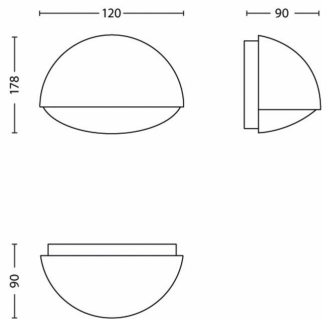

PHILIPS

Dust ulkoseinävalaisin
3,2W

myGarden

2700K

Antrasiitti

Vesitiivis

16407/93/16