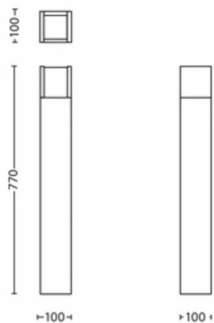

Suunniteltu puutarhaan

- IP44 – säänkestävä