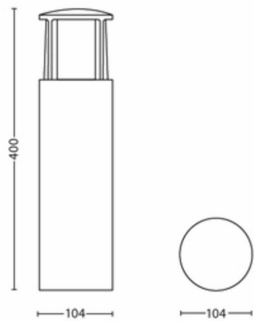

Nauti kauniista, valoisasta puutarhasta

Antrasiitinharmaa Philips Stock on ulkokäyttöön suunniteltu LED-jalustavalaisin, joka on valmistettu kestävästä painevaletusta alumiinista. Lyhtymäinen muotoilu jakaa valon tasaisesti joka puolelle ja valaisee tehokkaasti kulkuväylät ja muut ulkotilat lämpimän valkoisella valolla.

Ympäristöystävälliset valaistusratkaisut

- Energiaa säästävä
- Korkealaatuinen LED-valo
- Käyttöikä jopa 25 vuotta
- Lämmin valkoinen valo
- Philips myöntää LED-moduulille ja ohjaimelle 5 vuoden takuun

Suunniteltu puutarhaan

- IP44 – säänkestävä