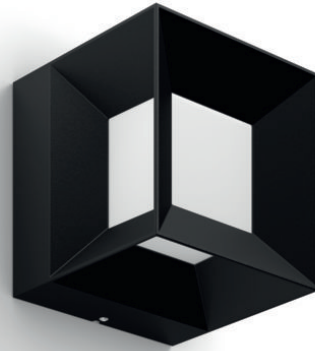

PHILIPS

Parterre
ulkoseinävalaisin 7,5W

myGarden

2700K

Musta

Vesitiivis

16480/30/P0

Nauti kauniista, valoisasta puutarhasta

Musta Philips Parterre on ulkokäyttöön suunniteltu LED-seinävalaisin, jonka runko on valmistettu kestävästä painevaletusta alumiinista. Valaisimen älykäs ja katseet vangitseva muotoilu heijastaa kaksi lämpimän valkoista valonsädettä, jotka valaisevat koko seinän tehokkaasti kaikkiin suuntiin.

Tämä Philipsin ulkovalaisin on suunniteltu käytettäväksi kosteissa

Tekniset tiedot

Muotoilu ja pinnoitus

- Väri: Musta
- Materiaali: Metalli

Kestävyys

- Nimelliskäyttöikä: 25 000

Ympäristöystävällisyys

- Tuotteen hävitys: Hävitä tuote sen käyttöiän päätyttyä noudattaen paikallisia määräyksiä. Älä hävitä tuotetta tavallisen kotitalousjätteen mukana. Tuotteen asianmukainen hävittäminen auttaa ehkäisemään mahdollisia haittoja ympäristölle ja ihmisten terveydelle.