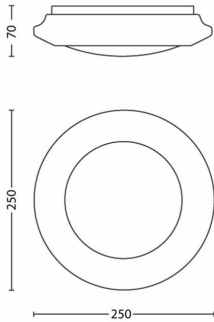

PHILIPS

Cinnabar
kattovalaisin 6W

Kattovalaisimet

2700K

Valkoinen

33361/31/16