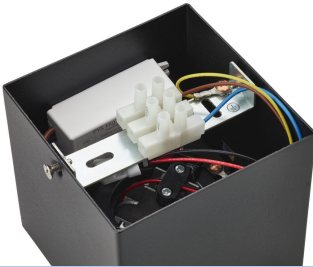

PHILIPS

Box kohdevalaisin

Kattoon/seinään asennettavat kohdevalaisimet

2 200–2 700 K

Musta

Himmennettävä; WarmGlow

Laadukas materiaali

50491/30/P0

Helposti säädettävä spottivalaisin

Tämän liikuteltava spottivalaisin on suunniteltu suuntaamaan valoa sinne, missä sitä eniten tarvitaan.

Tekniset tiedot

Polttimon ominaisuudet

- Käyttötarkoitus: Sisätilat