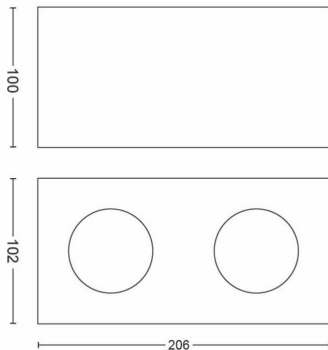

PHILIPS

Box kohdevalaisin
2x

Kattoon/seinään asennettavat
kohdevalaisimet

2 200–2 700 K

Musta

Himmennettävä; WarmGlow

Laadukas materiaali

50492/30/PO