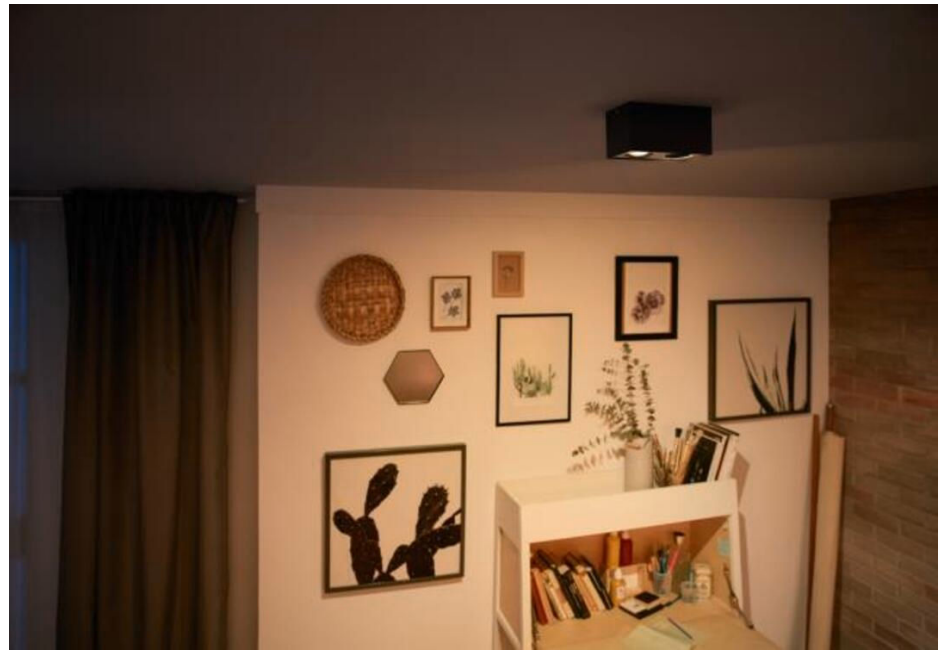

Himmennä lämpimiin sävyihin

Sovita huoneen tunnelma mihin tahansa aktiviteettiin. Philips WarmGlow LED -spottien ansiosta voit himmentää LED-valoa kirkkaasta toiminnallisesta valosta kotoisaan lämpimään hehkuun. Mitä himmeämpi valo, sitä lämpimämpi sävy.

Täydellinen korostusvalaistukseen

Tätä nykyaikaista laajalla valon lähtökulmalla (40 astetta) varustettua LED-spottia, jossa on suunnattu valonlähtö, voidaan käyttää niin korostusvalaistukseen kuin yleisvalaistukseenkin. Se soveltuu ihanteellisesti keittiöiden, olohuoneiden ja ruokailuhuoneiden valaistukseen.

Helposti säädettävä spottivalaisin

Tämän liikuteltava spottivalaisin on suunniteltu suuntaamaan valoa sinne, missä sitä eniten tarvitaan.

Tekniset tiedot

Polttimon ominaisuudet

- Käyttötarkoitus: Sisätilat