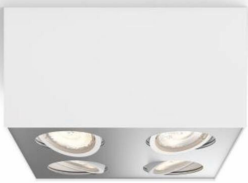

PHILIPS

Box kohdevalaisin
4x

Kattoon/seinään asennettavat
kohdevalaisimet

2 200–2 700 K

Valkoinen

Himmennettävä; WarmGlow

Laadukas materiaali

50494/31/P0

Himmennä lämpimiin sävyihin

Sovita huoneen tunnelma mihin tahansa aktiviteettiin. Philips WarmGlow LED -spottien ansiosta voit himmentää LED-valoa kirkkaasta toiminnallisesta valosta kotoisaan lämpimään hehkuun. Mitä himmeämpi valo, sitä lämpimämpi sävy.