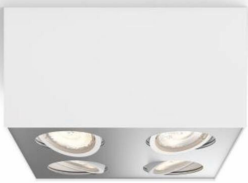

# PHILIPS

Box kohdevalaisin  
4x

Kattoon/seinään asennettavat  
kohdevalaisimet

2 200–2 700 K

Valkoinen

Himmennettävä; WarmGlow

Laadukas materiaali

50494/31/P0