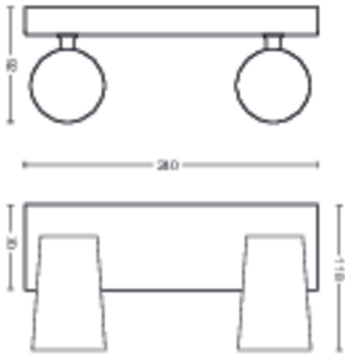

PHILIPS

Paisley kohdevalaisin 2x

Kattoon/seinään asennettavat
kohdevalaisimet

Ei sisällä lampua

Valkoinen

50572/31/PN