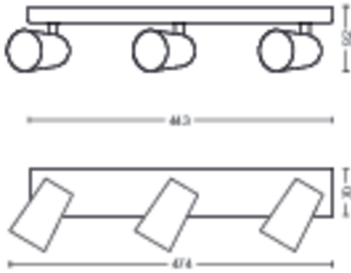

PHILIPS

Paisley kohdevalaisin 3x

Kattoon/seinään asennettavat
kohdevalaisimet

Ei sisällä lampua

Valkoinen

50573/31/PN