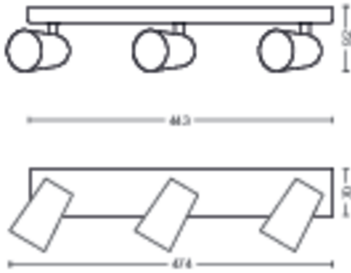

PHILIPS

Paisley kohdevalaisin 3x

Kattoon/seinään asennettavat
kohdevalaisimet

Ei sisällä lampua

Alumiini

50573/48/PN