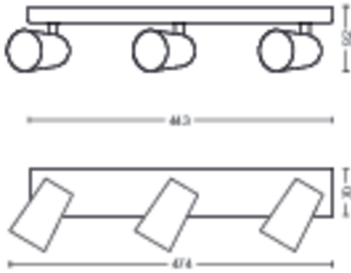

## Paisley kohdevalaisin 3x

Kattoon/seinään asennettavat  
kohdevalaisimet

Ei sisällä lampua

Alumiini

50573/48/PN