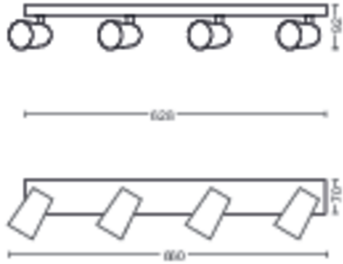

PHILIPS

Paisley kohdevalaisin 4x

Kattoon/seinään asennettavat
kohdevalaisimet

Ei sisällä lampua

Valkoinen

50574/31/PN