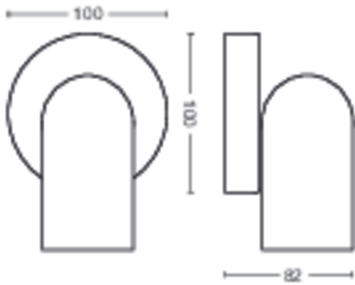

# PHILIPS

Pongee  
kohdevalaisin

Kattoon/seinään asennettavat  
kohdevalaisimet

Ei sisällä lampua

Musta

50581/30/PN