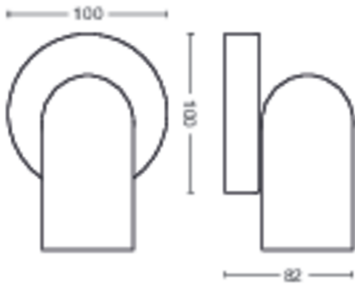

# PHILIPS

Pongee  
kohdevalaisin

Kattoon/seinään asennettavat  
kohdevalaisimet

Ei sisällä lampua

Valkoinen

50581/31/PN