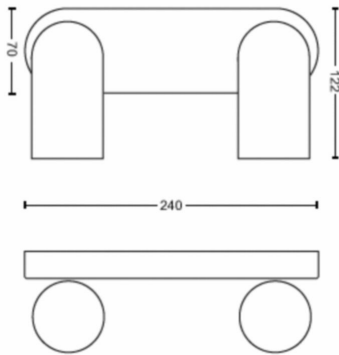

PHILIPS

Pongee
kohdevalaisin 2x

Kattoon/seinään asennettavat
kohdevalaisimet

Ei sisällä lampua

Musta

50582/30/PN