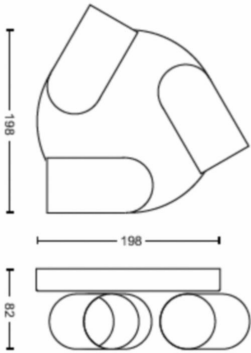

PHILIPS

Pongee
kohdevalaisin 3x

Kattoon/seinään asennettavat
kohdevalaisimet

Ei sisällä lampua

Musta

50583/30/PN