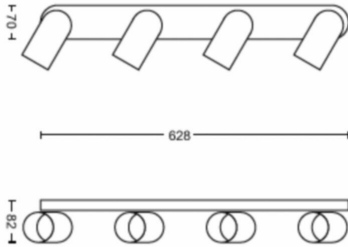

# PHILIPS

Pongee  
kohdevalaisin 4x

Kattoon/seinään asennettavat  
kohdevalaisimet

Ei sisällä lampua

Musta

50584/30/PN