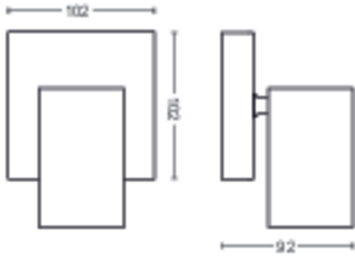

PHILIPS

Kosipo
kohdevalaisin

Kattoon/seinään asennettavat
kohdevalaisimet

Ei sisällä lampua

Musta

50591/30/PN