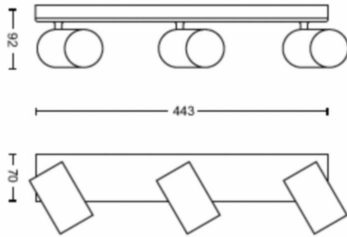

PHILIPS

Kosipo kohdevalaisin 3x

Kattoon/seinään asennettavat
kohdevalaisimet

Ei sisällä lampua

Musta

50593/30/PN