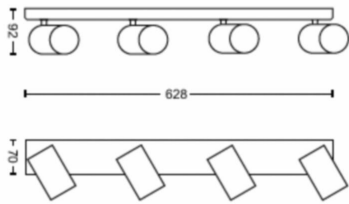

PHILIPS

Kosipo kohdevalaisin 4x

Kattoon/seinään asennettavat
kohdevalaisimet

Ei sisällä lampua

Musta

50594/30/PN