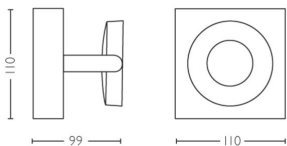

Himmennä lämpimiin sävyihin

Sovita huoneen tunnelma mihin tahansa aktiviteettiin. Philips WarmGlow LED -spottien ansiosta voit himmentää LED-valoa kirkkaasta toiminnallisesta valosta kotoisaan lämpimään hehkuun. Mitä himmeämpi valo, sitä lämpimämpi sävy.

Valaistus, joka helpottaa elämää ja rauhoittaa mieltä

- Helppo ClickFIX-asennus
- Hanki korkealaatuinen LED-valonlähde ja säästä samalla energiaa
- Lampun käyttöikä jopa 30 vuotta
- Välitön kirkkaus heti
- Suuri 500 lumenin valovirta
- Silmiesi mukavuuden puolesta
- Integroitu LED-valonlähde
- 5 vuoden takuu tuo mielenrauhaa

Monipuolinen valaistus päivän joka hetken

- Luo tunnelma hetkessä kääntämällä himmenninkytkintä

Erinomainen rakenne tuottaa ihanteellisen valotehon

- Pitkäkestoinen, korkealaatuiset materiaalit
- Säädettävä spottivalaisin takaa erinomaisen joustavuuden
- Täydellinen valokeila korostusvalaistukseen