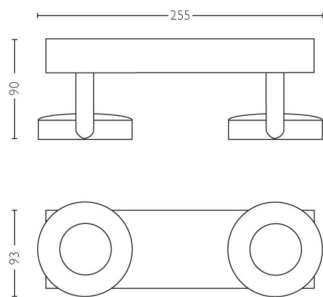

PHILIPS

Clockwork kohdevalaisin 2x

Kattoon/seinään asennettavat
kohdevalaisimet

2 200–2 700 K

Valkoinen

Himmennettävä; WarmGlow

Helppo ClickFix-asennus

53172/31/P0