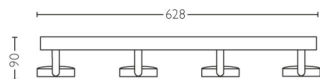

PHILIPS

Clockwork kohdevalaisin 4x

Kattoon/seinään asennettavat
kohdevalaisimet

2 200–2 700 K

Valkoinen

Himmennettävä; WarmGlow

Helppo ClickFix-asennus

53174/31/PO