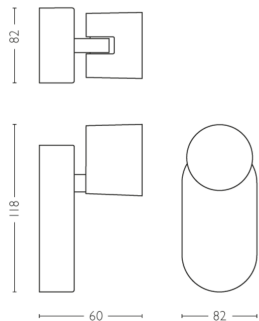

PHILIPS

Star kohdevalaisin

Kattoon/seinään asennettavat kohdevalaisimet

2 200–2 700 K

Valkoinen

Himmennettävä; WarmGlow

Helppo ClickFix-asennus

56240/31/P0