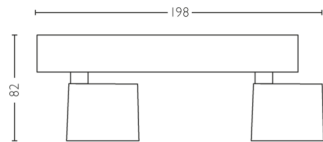

PHILIPS

Star kohdevalaisin 2x

Kattoon/seinään asennettavat
kohdevalaisimet

2 200–2 700 K

Valkoinen

Himmennettävä; WarmGlow

Helppo ClickFix-asennus

56242/31/PO