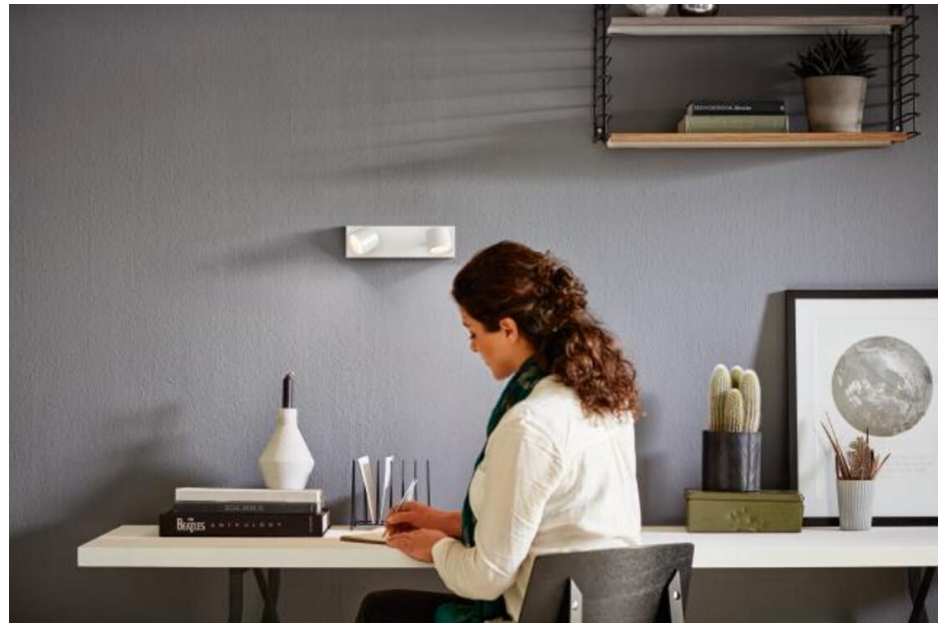

Himmennä lämpimiin sävyihin

Sovita huoneen tunnelma mihin tahansa aktiviteettiin. Philips WarmGlow LED -spottien ansiosta voit himmentää LED-valoa kirkkaasta toiminnallisesta valosta kotoisaan lämpimään hehkuun. Mitä himmeämpi valo, sitä lämpimämpi sävy.