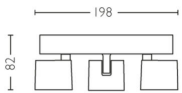

56243/31/PO