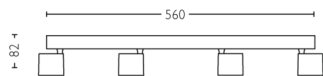

PHILIPS

Star kohdevalaisin
4x

Kattoon/seinään asennettavat
kohdevalaisimet

2 200–2 700 K

Valkoinen

Himmennettävä; WarmGlow

Helppo ClickFix-asennus

56244/31/P0