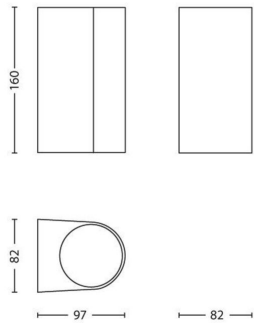

PHILIPS

Nightingale
ulkoseinävalaisin 35W
GU10 (ei sisällä lampua)

Ulkovalaisimet

Ei sisällä lampua

Ruoste

Vesitiivis

8718696154014