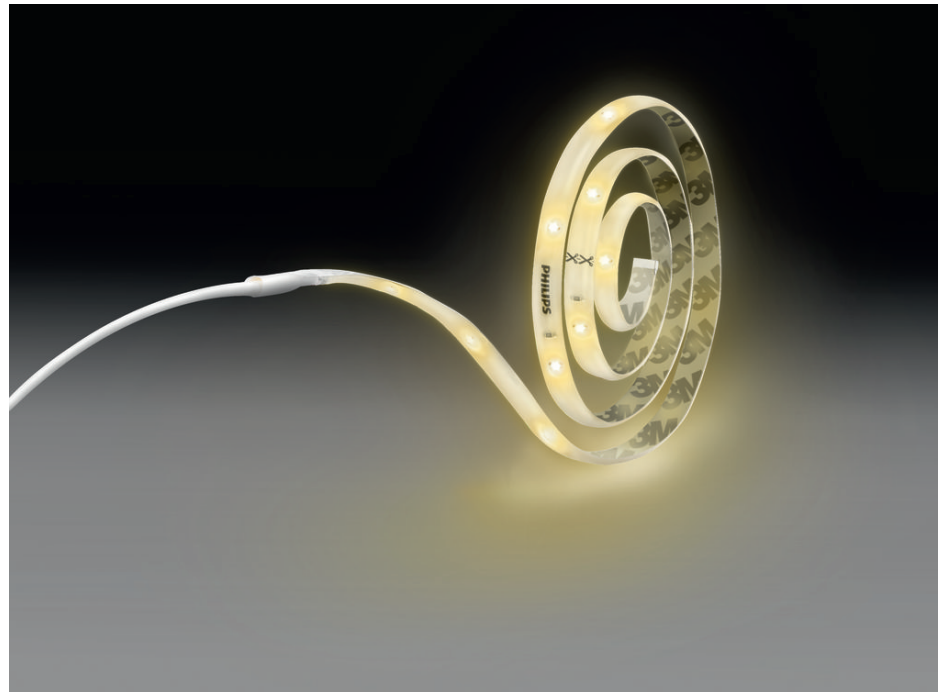

PHILIPS

Valonauha 5 m RGB

Light Strips

RGB

Läpinäkyvä

Himmennettävä;RGB

8718696164242

Saa tila hehkumaan suosikkiväreissäsi Philips LED -valonauhoilla

Philips LED -valonauhalla muutat huoneen tunnelmaa tilanteeseen sopivaksi. Valoa voi himmentää ja valon väriä vaihtaa kätevästi tuotteen mukana toimitettavalla kaukosäätimellä. Tuote on helppo asentaa ja tarvittaessa lyhentää haluttuun pituuteen.

Lyhennä valonauha helposti tilaan sopivaksi. Valonauhan merkit osoittavat kohdan, josta sitä voi lyhentää.

Helppo asennus

Valonauhamme on hyvin helppo asentaa. Kytke pistorasiaan ja nauti upeasta valosta! Kaikki tarvittava sisältyy pakkaukseen.

Valon ominaisuudet

- Keilakulma: 110
- Värintoistoindeksi (CRI): 45
- Valotehokkuus (nimellinen): 20

Valosarja/valonauha

- Laajennettava: ei

Yleistä

- Suunniteltu erityisesti: Keittiö, Makuuhuone, Ruokailutila, Olohuone, Toimisto, Eteinen
- Tyyli: Nykyaikainen
- Tyyppi: Valonauhat
- EyeComfort: ei
- Lisäominaisuudet: Himmennettävä, RGB-värit