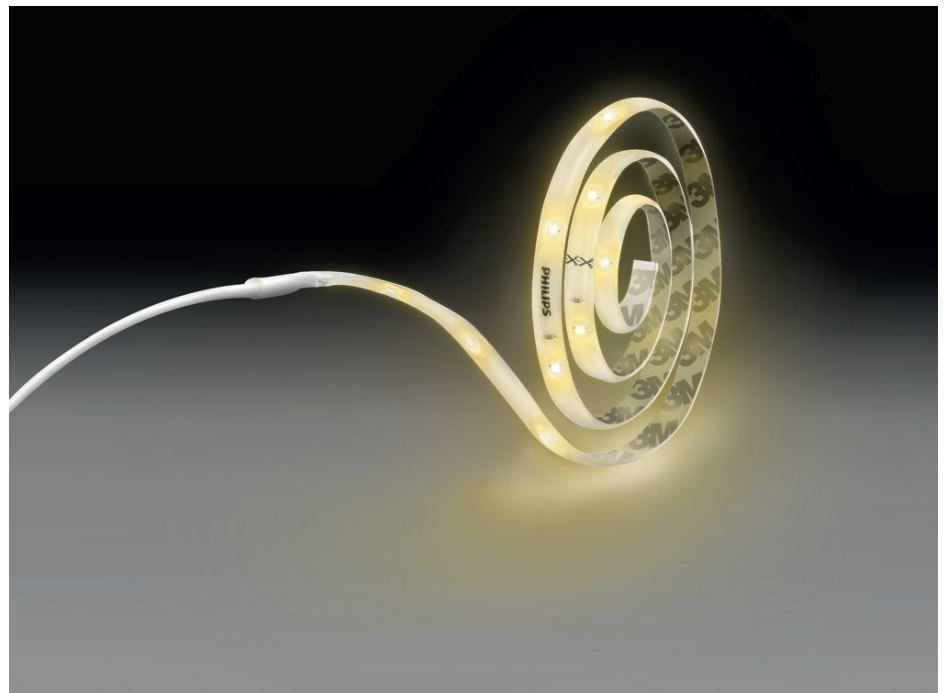

PHILIPS

Valonauha 2 m RGB

Light Strips

RGB

Läpinäkyvä

Himmennettävä;RGB

8718696164280

Värikäs valo, joka sopii tunnelmaan

Laadukas materiaali

Kestävä ja tyylikäs materiaali takaa pitkän käyttöiän.

Tekniset tiedot

Polttimon ominaisuudet

- Käyttötarkoitus: Sisätilat
- Himmennettävä: Kyllä

Muotoilu ja pinnoitus

- Väri: Läpinäkyvä
- Materiaali: Muovi

Valon ominaisuudet

- Keilakulma: 110
- Värintoistoindeksi (CRI): 45
- Valotehokkuus (nimellinen): 18

Valosarja/valonauha

- Laajennettava: ei

Yleistä

- Suunniteltu erityisesti: Keittiö, Makuuhuone, Ruokailutila, Olohuone, Toimisto, Eteinen
- Tyyli: Nykyaikainen
- Tyyppi: Valonauhat
- EyeComfort: ei
- Lisäominaisuudet: Himmennettävä, RGB-värit

Muut ominaisuudet

- Lampun virta: 95 mA

Tuotteen mitat ja paino

- Nettopaino: 0,116 kg
- Kokonaiskorkeus: 2,6 mm
- Kokonaispituus: 2 000 mm
- Kokonaisleveys: 10 mm

Huolto

- Takuu: 2 vuotta

Tekniset tiedot

- Valaisimen kokonaisteho luumeneina: -
- Lampputeknologia: LED
- Valon väri: Värivalo (RGB)
- Verkkovirta: AC 220–240
- IP-koodi: IP20
- Turvallisuusluokka: Luokka II – Kaksoiseristetty