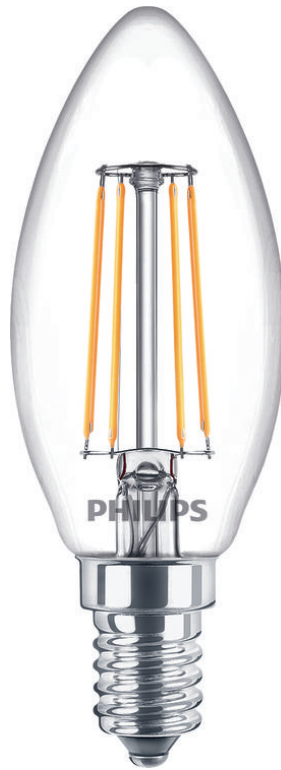

PHILIPS

Filamentti kynttilälamppu
kirkas 40W B35 E14 x6

LED

2700K

470 lm

15 000 h

Ei himmennettävä

8718696775035

Kirkkaat LED- kynttilälamput luovat kaunista sähkettä kotiisi

Tuttu muoto miellyttää silmää. Lamppu näyttää perinteiseltä hehkulampulta, mutta käyttää noin 80 prosenttia vähemmän energiaa. Leveän keilakulman ansiosta valo jakautuu täydellisen tasaisesti.

Philipsin nykyaikaiset LED-lamput sopivat täydellisesti minkä tahansa huoneen valaistamiseen.

Tekniset tiedot

Polttimon ominaisuudet

- Käyttötarkoitus: Sisätilat
- Lampun muoto: Ei-suunnattu kynttilä
- Pistoke: E14
- Lampun pinta: Clear
- Himmennettävä: ei
- Valonlähteen materiaali: Lasi