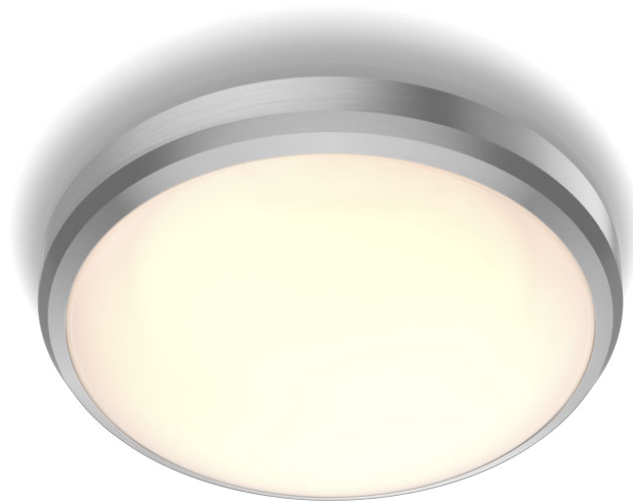

PHILIPS

Doris kattovalaisin
6W

Kattovalaisimet

2700K

Nikkeli

Vesitiivis

8718699758820

Miellyttävä LED-valo hemmottelee silmiäsi

Philipsin LED-valaisimien valo on suunniteltu ennen kaikkea silmien mukavuutta ajatellen.

Helppo nauttia

- Helppo asentaa

Turvallisuus

- Kosteudenkestävä

Ensiluokkainen laatu

- EyeComfort – silmillesi sopivaa valoa
- Helppo puhdistaa