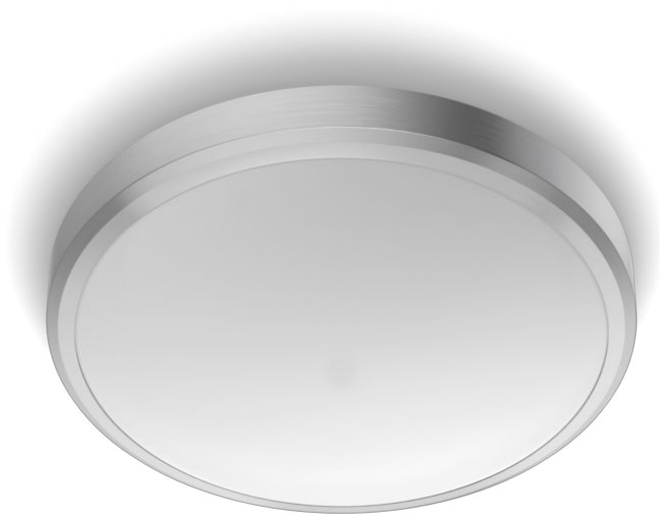

PHILIPS

Doris kattovalaisin
17W

Kattovalaisimet

2700K

Nikkeli

Vesitiivis

8718699758929

Miellyttävä LED-valo hemmottelee silmiäsi

Philipsin LED-valaisimien valo on suunniteltu ennen kaikkea silmien mukavuutta ajatellen.

Helppo nauttia

- Helppo asentaa

Turvallisuus

- Kosteudenkestävä

Ensiluokkainen laatu

- EyeComfort – silmille mukavaa valoa
- Helppo puhdistaa

Käyttöikä jopa 15 000 tuntia

Philipsin LED-tekniikka pidentää tuotteen käyttöikänsä jopa 15 000 tuntiin.

Tekniset tiedot

Polttimon ominaisuudet

- Käyttötarkoitus: Sisätilat

Muotoilu ja pinnoitus

- Väri: Nikkeli
- Materiaali: Metall, Muovi