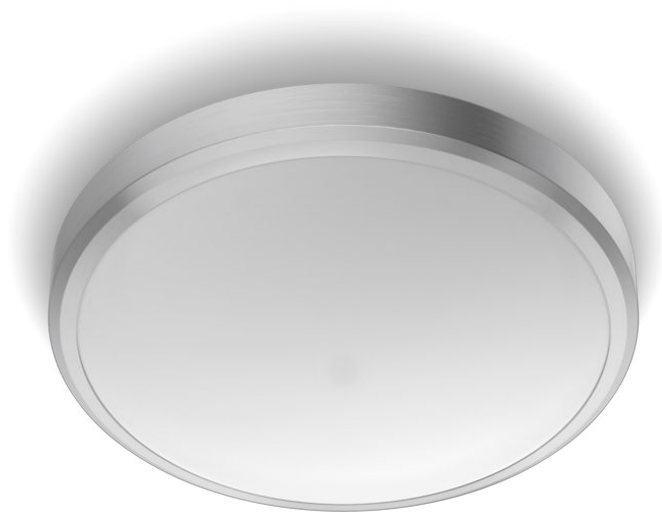

PHILIPS

Doris kattovalaisin
17W

Kattovalaisimet

2700K

Nikkeli

Vesitiivis

8718699758929

Miellyttävä LED-valo hemmottelee silmiäsi

Philipsin LED-valaisimien valo on suunniteltu ennen kaikkea silmien mukavuutta ajatellen.

Helppo nauttia

- Helppo asentaa

Turvallisuus

- Kosteudenkestävä

Ensiluokkainen laatu

- EyeComfort – silmille mukavaa valoa
- Helppo puhdistaa