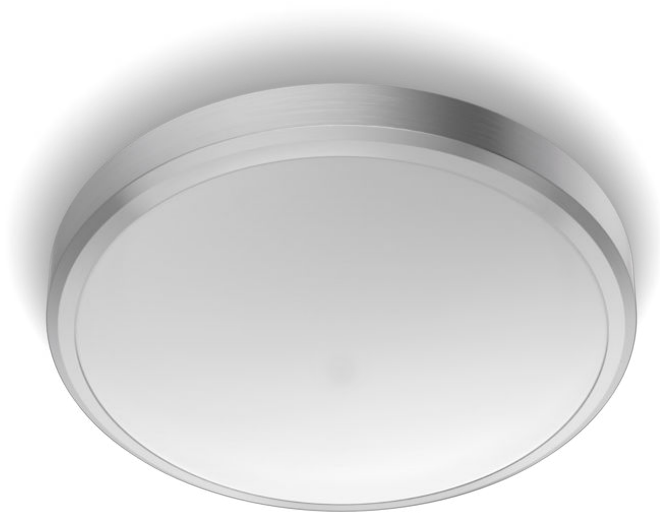

PHILIPS

Doris kattovalaisin
17W

Kattovalaisimet

2700K

Nikkeli

Vesitiivis

8718699758929

Miellyttävä LED-valo hemmottelee silmiäsi

Philipsin LED-valaisimien valo on suunniteltu ennen kaikkea silmien mukavuutta ajatellen.

Helppo nauttia

- Helppo asentaa

Turvallisuus

- Kosteudenkestävä

Ensiluokkainen laatu

- EyeComfort – silmillesi sopivaa valoa
- Helppo puhdistaa