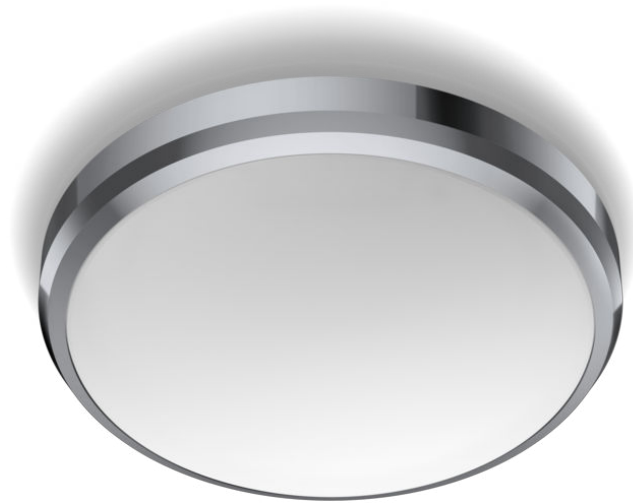

PHILIPS

Doris kattovalaisin
6W

Kattovalaisimet

2700K

Kromi

Vesitiivis

8718699777197

Miellyttävä LED-valo hemmottelee silmiäsi

Philipsin LED-valaisimien valo on suunniteltu ennen kaikkea silmien mukavuutta ajatellen.

Helppo nauttia

- Helppo asentaa

Turvallisuus

- Kosteudenkestävä

Ensiluokkainen laatu

- EyeComfort – silmille mukavaa valoa
- Helppo puhdistaa

Kestävyys

- Käyttöikä jopa 15 000 tuntia

Kohokohdat

Helppo asentaa

Asennus on todella vaivatonta. Kiinnitä tai ripusta turvallisesti seinälle tai kattoon ja kytke liitännät: valaisin on näin helposti käyttövalmis.

Käyttöikä jopa 15 000 tuntia

Philipsin LED-tekniikka pidentää tuotteen käyttöikänsä jopa 15 000 tuntiin.

Tekniset tiedot

Polttimon ominaisuudet

- Käyttötarkoitus: Sisätilat

Muotoilu ja pinnoitus

- Väri: Kromi
- Materiaali: Metalli, Muovi